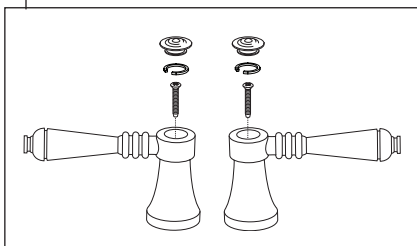

Models/Modelos/Modèles
T67336, T67338, T67436 & T67438
Series/Series/Seria

RP52399▲
Lever Handle w/Button, Friction Ring & Set Screw
Manija con Botón, Arandela de Fricción y Tornillo de Ajuste
Manette avec Bouton, Rondelle de Friction et Vis de Calage

RP52400▲
Cross Handle w/Button, Friction Ring & Set Screw
Manija con Botón, Arandela de Fricción y Tornillo de Ajuste
Manette avec Bouton, Rondelle de Friction et Vis de Calage

Contact your distributor for handle options/finishes.