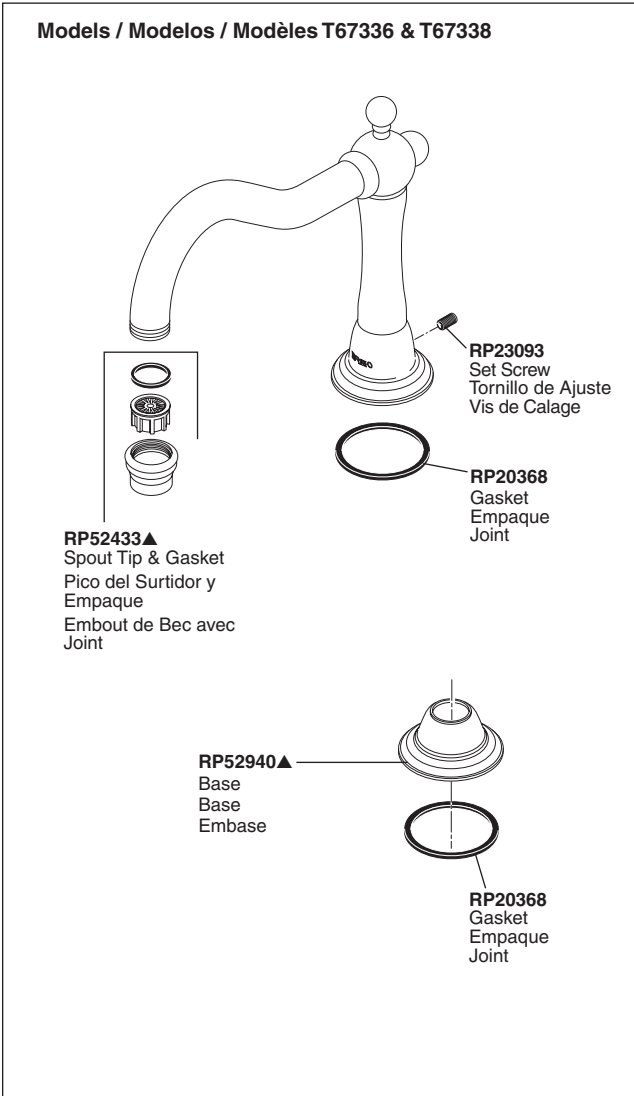

Models/Modelos/Modèles
T67336, T67338, T67436 & T67438
Series/Series/Seria

RP52399▲
Lever Handle w/Button, Friction Ring & Set Screw
Manija con Botón, Arandela de Fricción y Tornillo de Ajuste
Manette avec Bouton, Rondelle de Friction et Vis de Calage

RP52400▲
Cross Handle w/Button, Friction Ring & Set Screw
Manija con Botón, Arandela de Fricción y Tornillo de Ajuste
Manette avec Bouton, Rondelle de Friction et Vis de Calage

Contact your distributor for handle options/finishes.