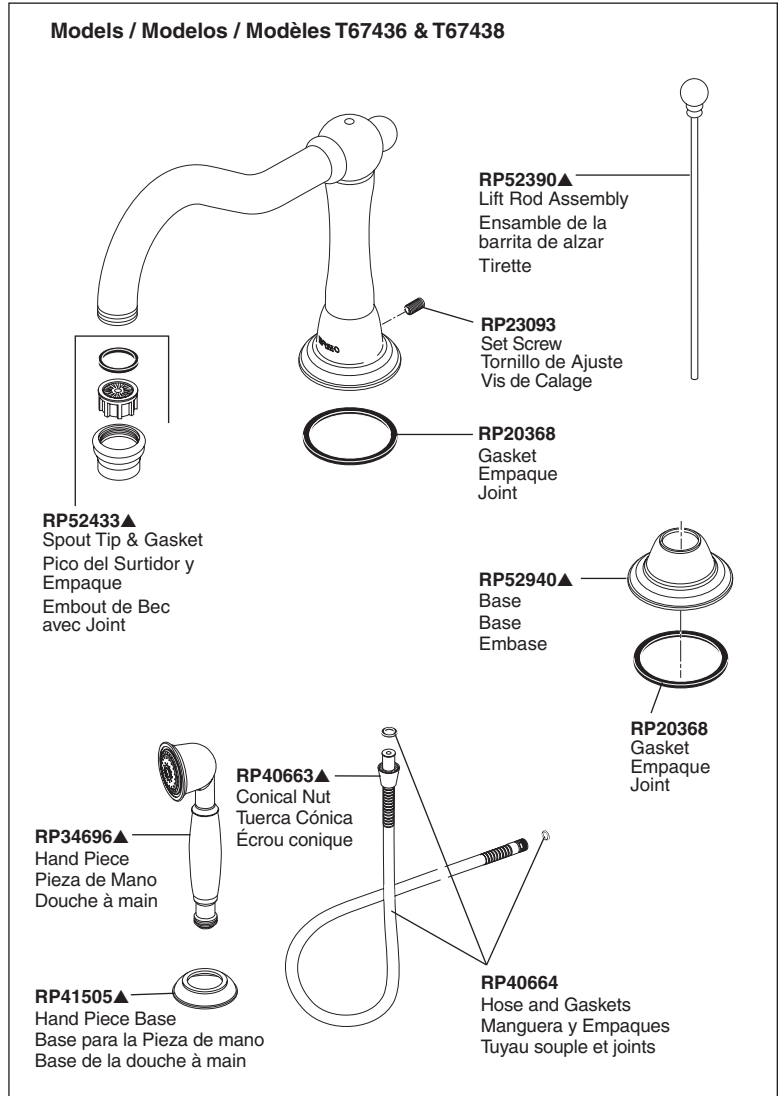

Models/Modelos/Modèles
T67336, T67338, T67436 & T67438
Series/Series/Seria

RP52399▲
Lever Handle w/Button, Friction Ring & Set Screw
Manija con Botón, Arandela de Fricción y Tornillo de Ajuste
Manette avec Bouton, Rondelle de Friction et Vis de Calage

RP52400▲
Cross Handle w/Button, Friction Ring & Set Screw
Manija con Botón, Arandela de Fricción y Tornillo de Ajuste
Manette avec Bouton, Rondelle de Friction et Vis de Calage

Contact your distributor for handle options/finishes.