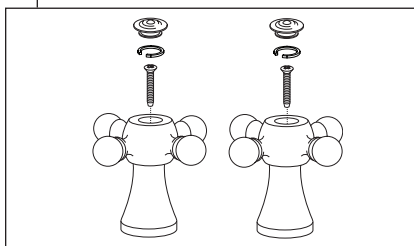

Models/Modelos/Modèles
T67336, T67338, T67436 & T67438
Series/Series/Seria

RP52399▲
Lever Handle w/Button, Friction Ring & Set Screw
Manija con Botón, Arandela de Fricción y Tornillo de Ajuste
Manette avec Bouton, Rondelle de Friction et Vis de Calage

RP52400▲
Cross Handle w/Button, Friction Ring & Set Screw
Manija con Botón, Arandela de Fricción y Tornillo de Ajuste
Manette avec Bouton, Rondelle de Friction et Vis de Calage

Contact your distributor for handle options/finishes.